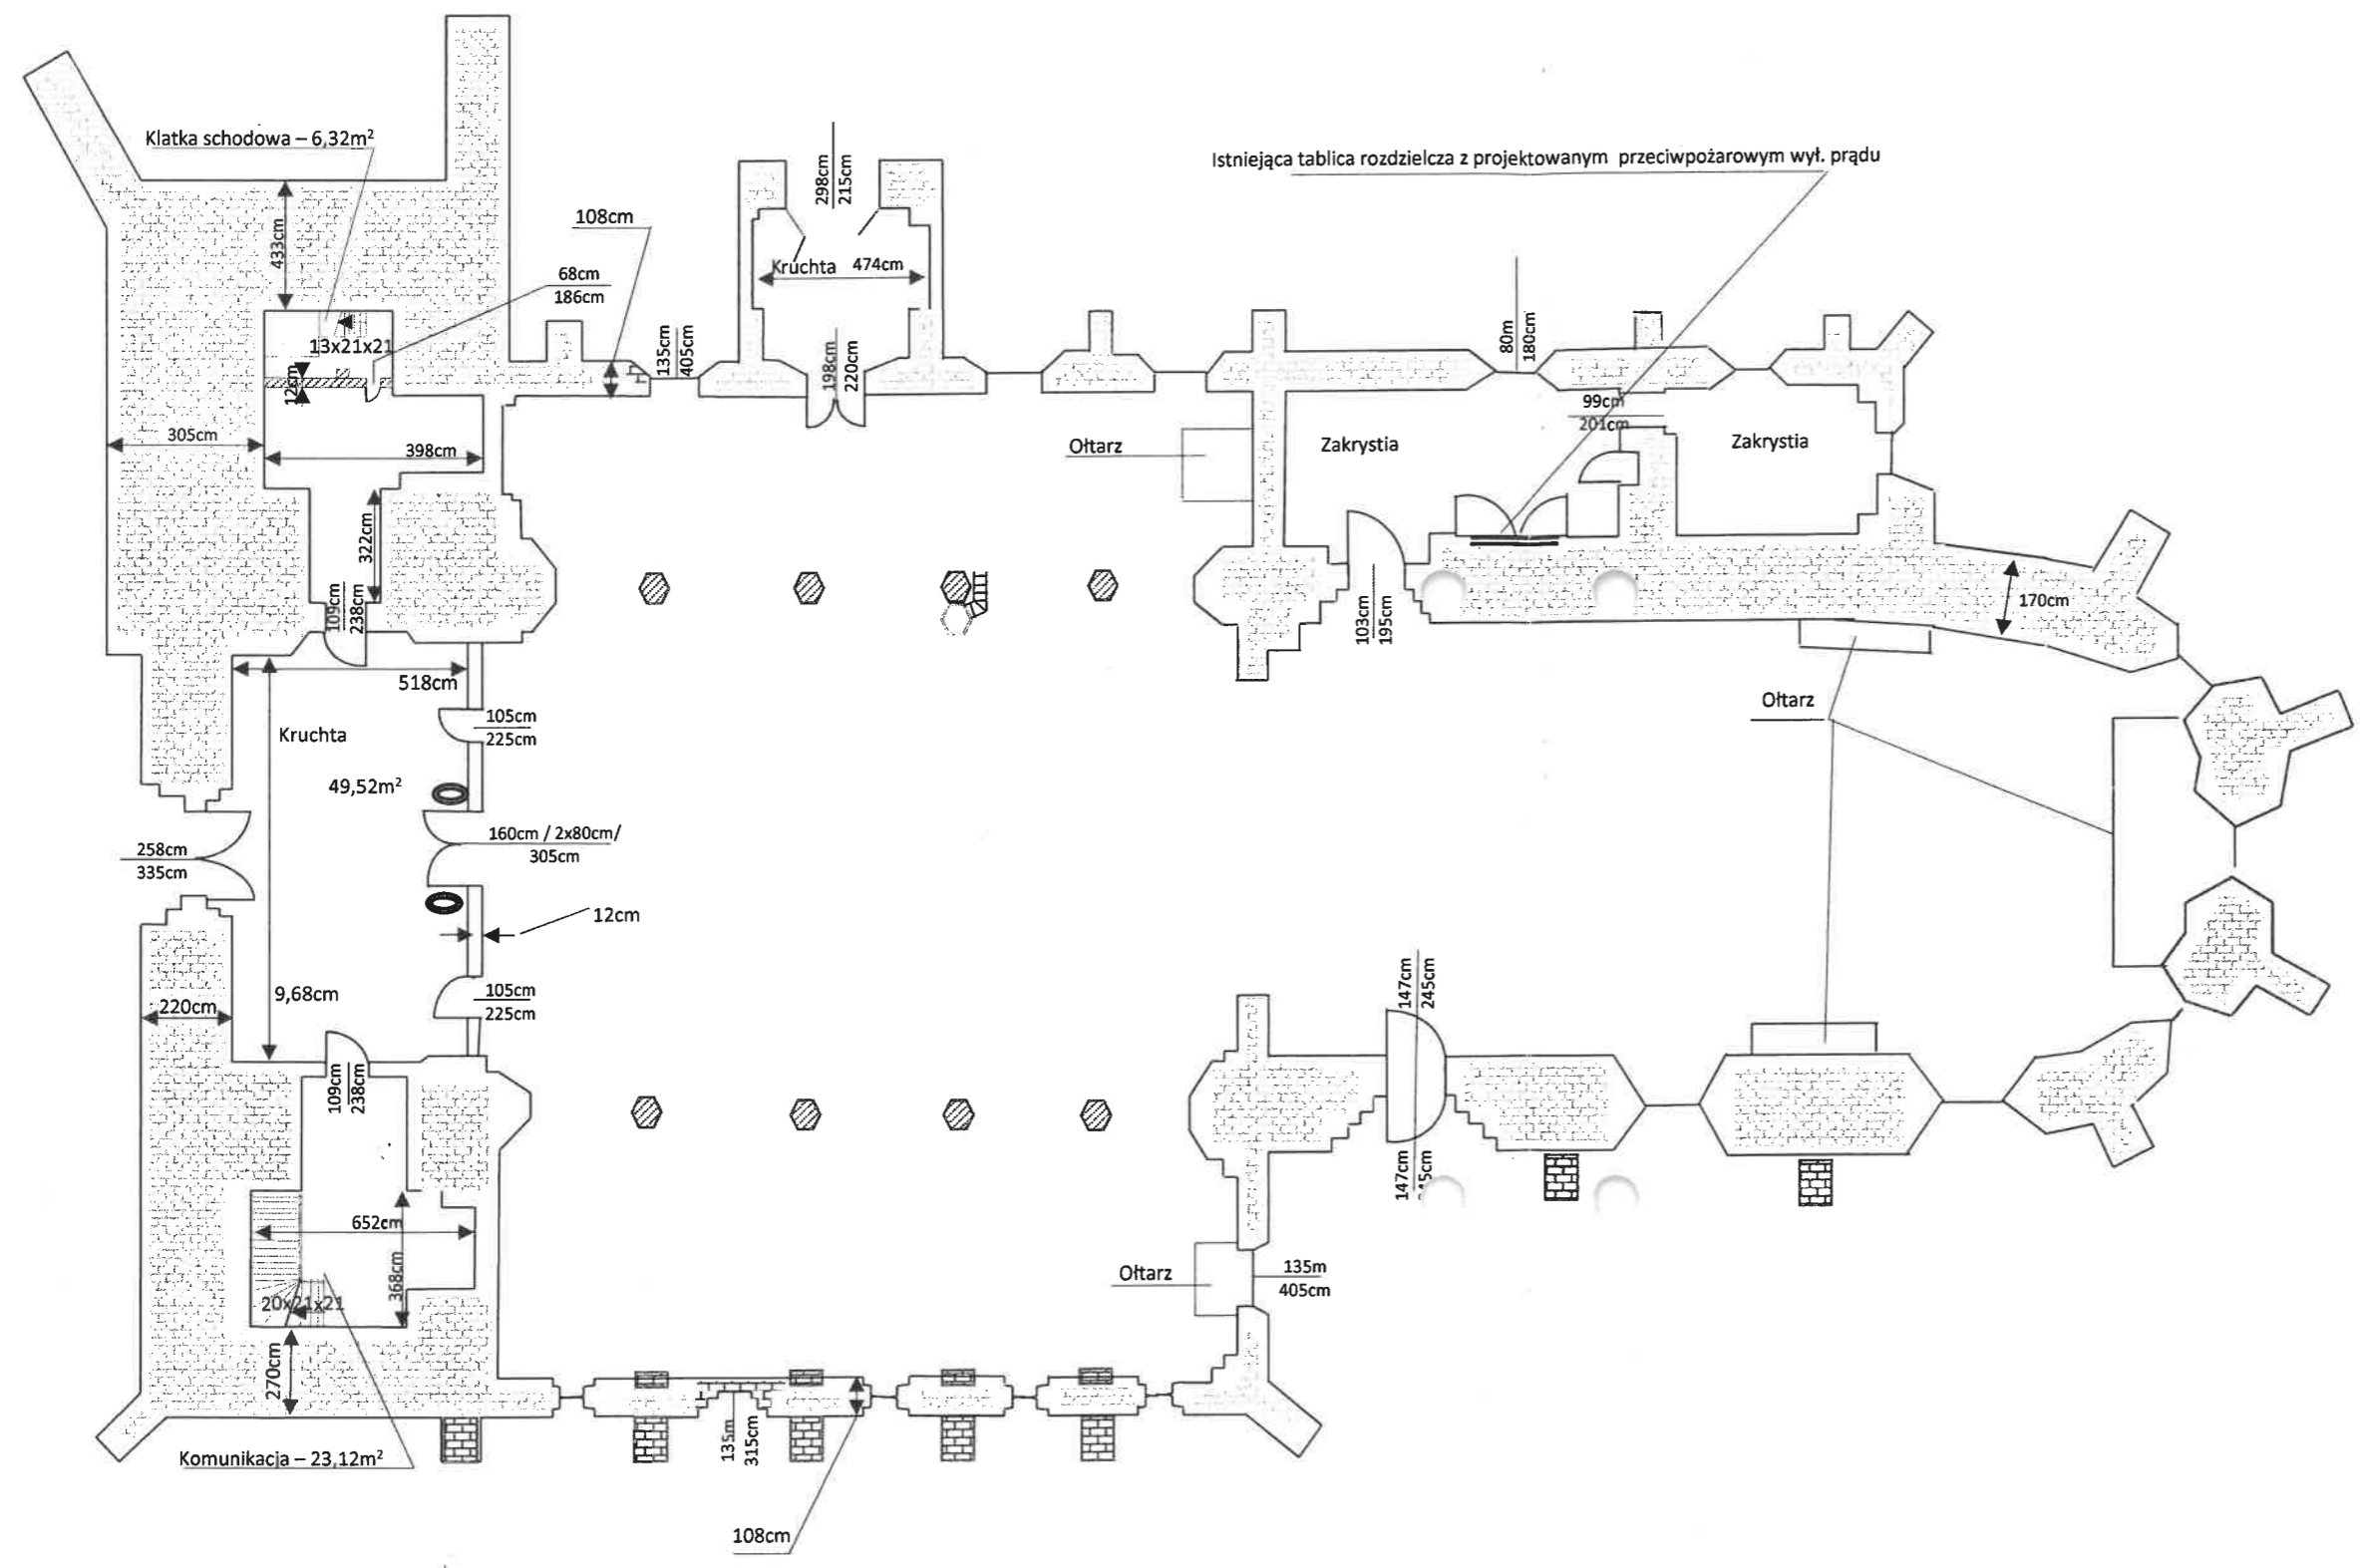

KOMENDA WOJEWÓDZKA
Państwowej Straży Pożarnej
w Gdańsku, woj. pomorskie
(2)

Rysunek zawiera wymiary rzeczywiste

RZECZOZNAWCA
ds. zabezpieczeń przeciwpożarowych
inż. Witold Garbaczewicz
upr. nr 347/97